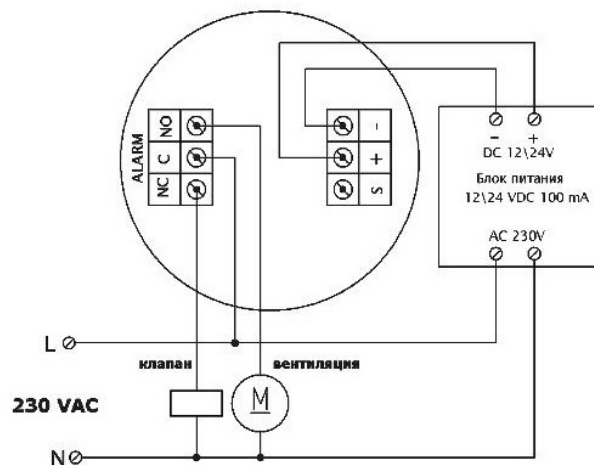

Схемы подключения

**WPD/MOS** пороговые датчики с аналоговым и релейным выходами

Клапан нормально закрытый

Клапан нормально открытый