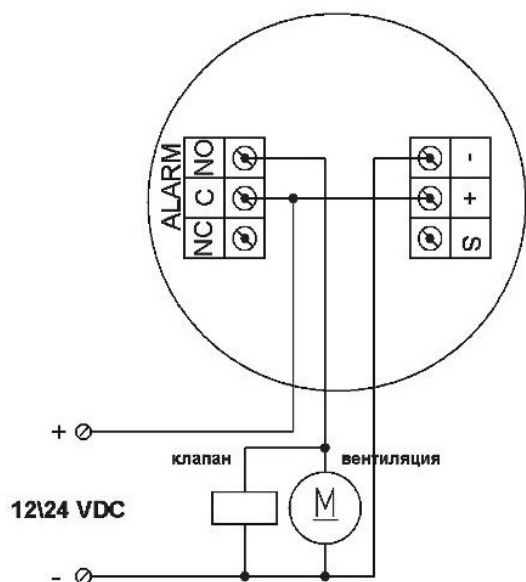

Схемы подключения

**WPD/MOS** пороговые датчики с аналоговым и релейным выходами

Клапан нормально закрытый

Клапан нормально открытый