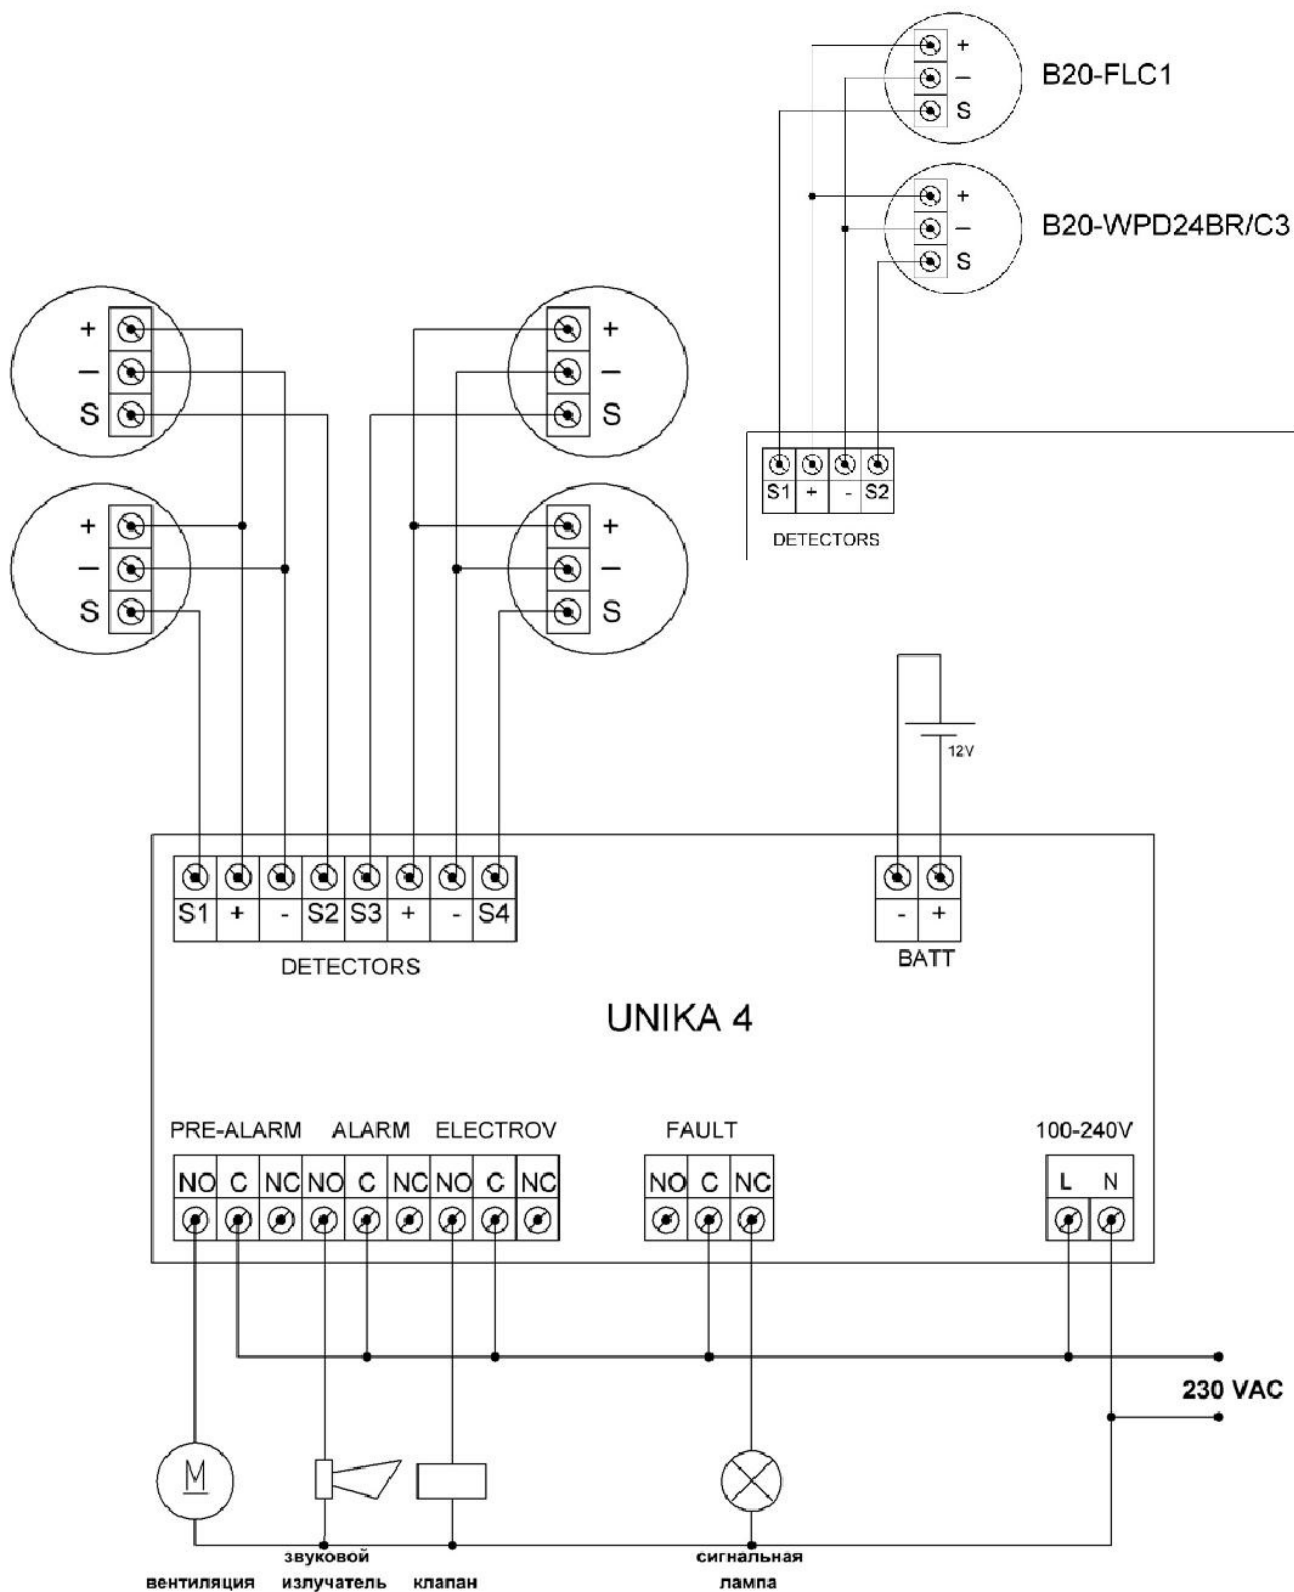

**UNIKA** для установки на DIN-рейку

Питание исполнительных устройств от сети 230 VAC

Клапан нормально открытый