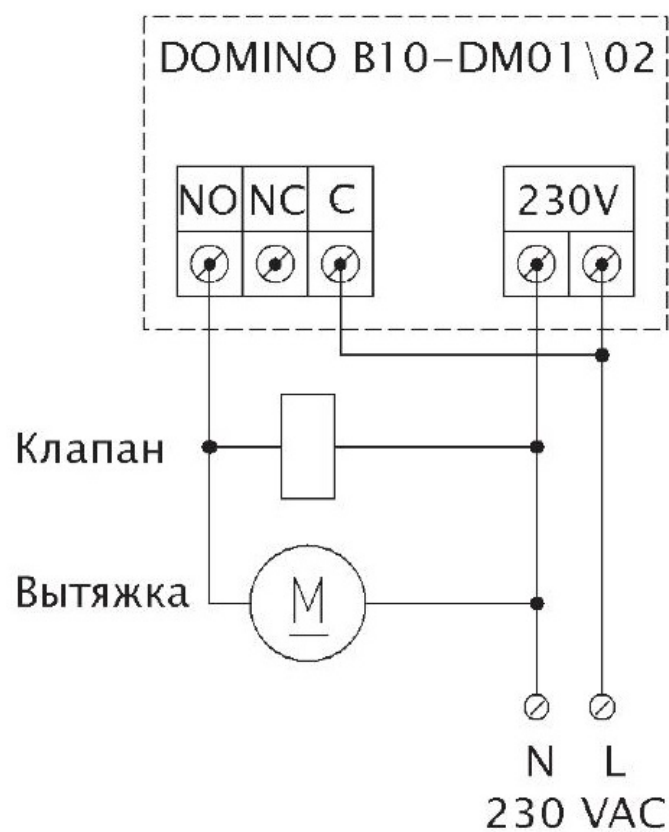

DOMINO

сигнализатор загазованности горючих газов
со сменным модулем (сенсором) B95-CK1/CK2

стр. 5

Клапан нормально закрытый

Клапан нормально открытый