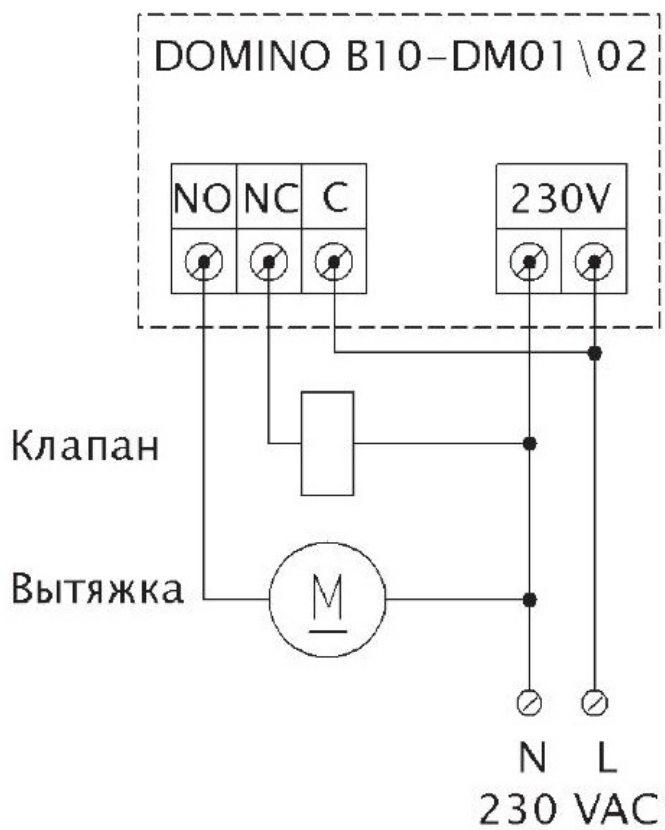

DOMINO

сигнализатор загазованности горючих газов
со сменным модулем (сенсором) B95-CK1/CK2

стр. 5

Клапан нормально закрытый

Клапан нормально открытый