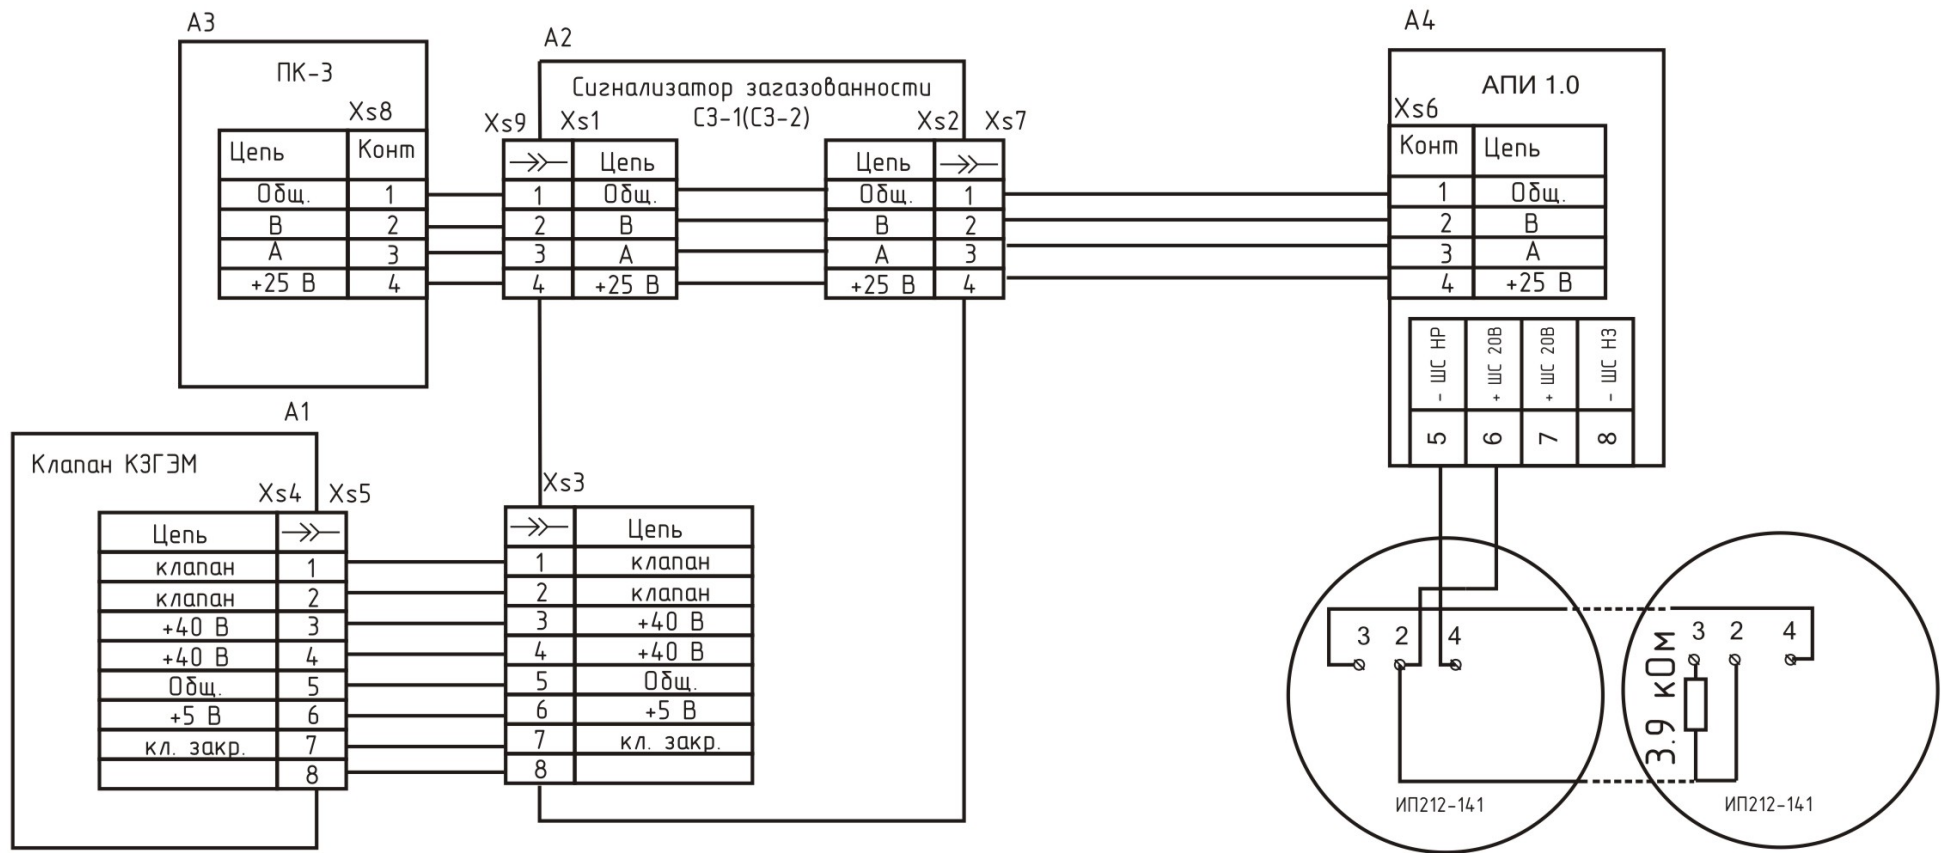

Взам. инв. № Инв. № дубл. Подп. и дата

Инв. № подл. Подп. и дата

Система автономного контроля загазованности СГК-1-СН(СО) в составе сигнализатора СЗ-1(СЗ-2), клапана КЗГЭМ, пульта контрольного ПК-3, адаптера пожарных извещателей АПИ 1.0 и пожарных извещателей.

Схема подключений

Изм.	Лист	№ докум	Подп.	Дата	Лит.	Масса	Масштаб
Разраб.							
Проб.							
Т. Контр.					Лист	Листов	
Н. Контр.							
Утв.							